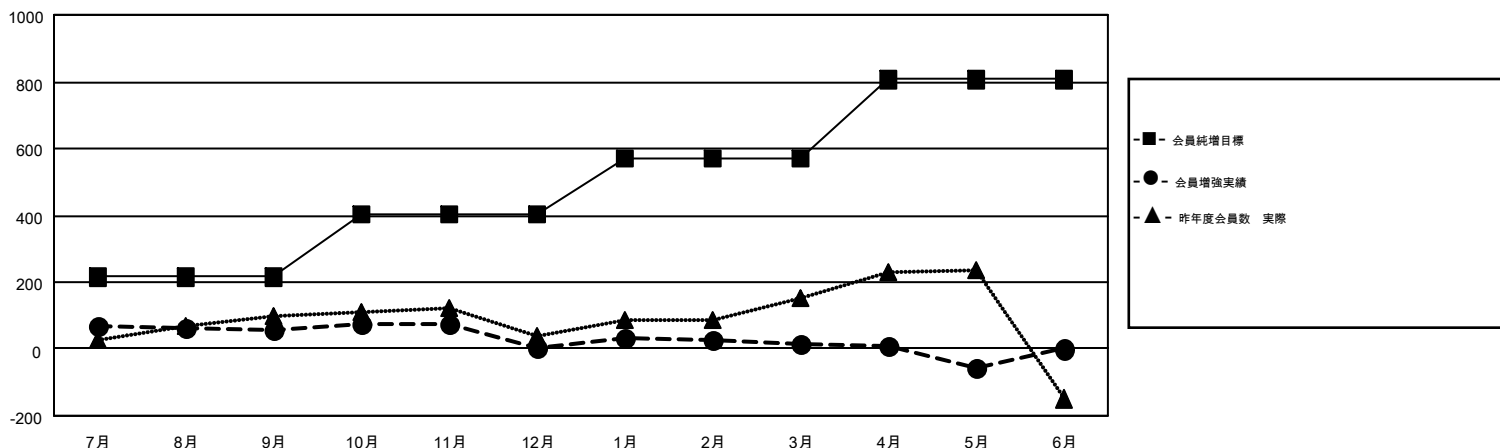

GMT MONTHLY MEMBERSHIP PROGRESS REPORT

Results as of: 5/31/2019

Multiple District 332

LOCATION: JAPAN

GMT: MASAYOSHI MARUYAMA, YASUHISA NAKAMURA

GMT会則地域 5

クラブ				名			
結果: 2018-2019				結果: 2018-2019			
四半期	新クラブ目標	新クラブ	解散クラブ	四半期	会員純増目標	会員増強実績	退会者(転籍を含む)実際
7月/8月/9月	0	0	1	7月/8月/9月	215	262	193
10月/11月/12月	1	0	0	10月/11月/12月	190	138	179
1月/2月/3月	1	1	0	1月/2月/3月	165	189	170
4月/5月/6月	5	0	0	4月/5月/6月	236	75	147

新クラブ目標及び実績累計

会員目標及び実績累計

解散クラブ: 1	231 CLUBS OF 346 一名以上の新会員を登録	男女別 男性 8,839 (73.41%) 女性 3,201 (26.59%)
退会者 物故会員 89 クラブ解散 16 その他 584 合計 689	会員累計データを見るには、ここをクリック	世帯主/家族会員合計 5,327 国際会費半額の家族会員 2,896