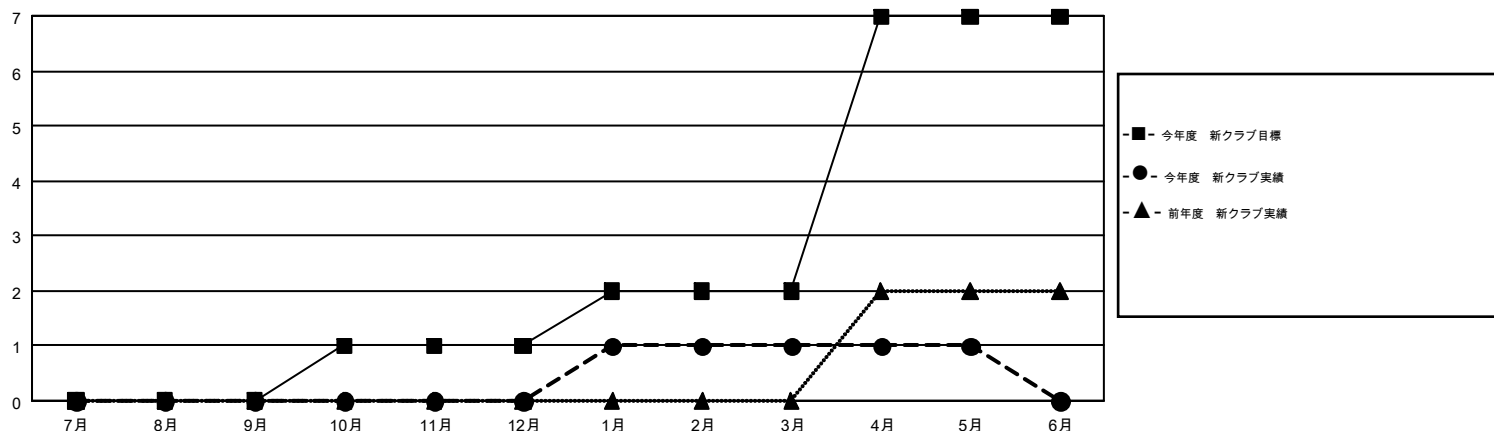

GMT MONTHLY MEMBERSHIP PROGRESS REPORT

Results as of: 5/31/2019

Multiple District 332

LOCATION: JAPAN

GMT: MASAYOSHI MARUYAMA, YASUHISA NAKAMURA

GMT会則地域 5

クラブ				名			
結果: 2018-2019				結果: 2018-2019			
四半期	新クラブ目標	新クラブ	解散クラブ	四半期	会員純増目標	会員増強実績	退会者(転籍を含む)実際
7月/8月/9月	0	0	1	7月/8月/9月	215	262	193
10月/11月/12月	1	0	0	10月/11月/12月	190	138	179
1月/2月/3月	1	1	0	1月/2月/3月	165	189	170
4月/5月/6月	5	0	0	4月/5月/6月	236	75	147

新クラブ目標及び実績累計

会員目標及び実績累計

解散クラブ: 1	231 CLUBS OF 346 一名以上の新会員を登録	男女別 男性 8,839 (73.41%) 女性 3,201 (26.59%)
退会者 物故会員 89 クラブ解散 16 その他 584 合計 689	会員累計データを見るには、ここをクリック	世帯主/家族会員合計 5,327 国際会費半額の家族会員 2,896